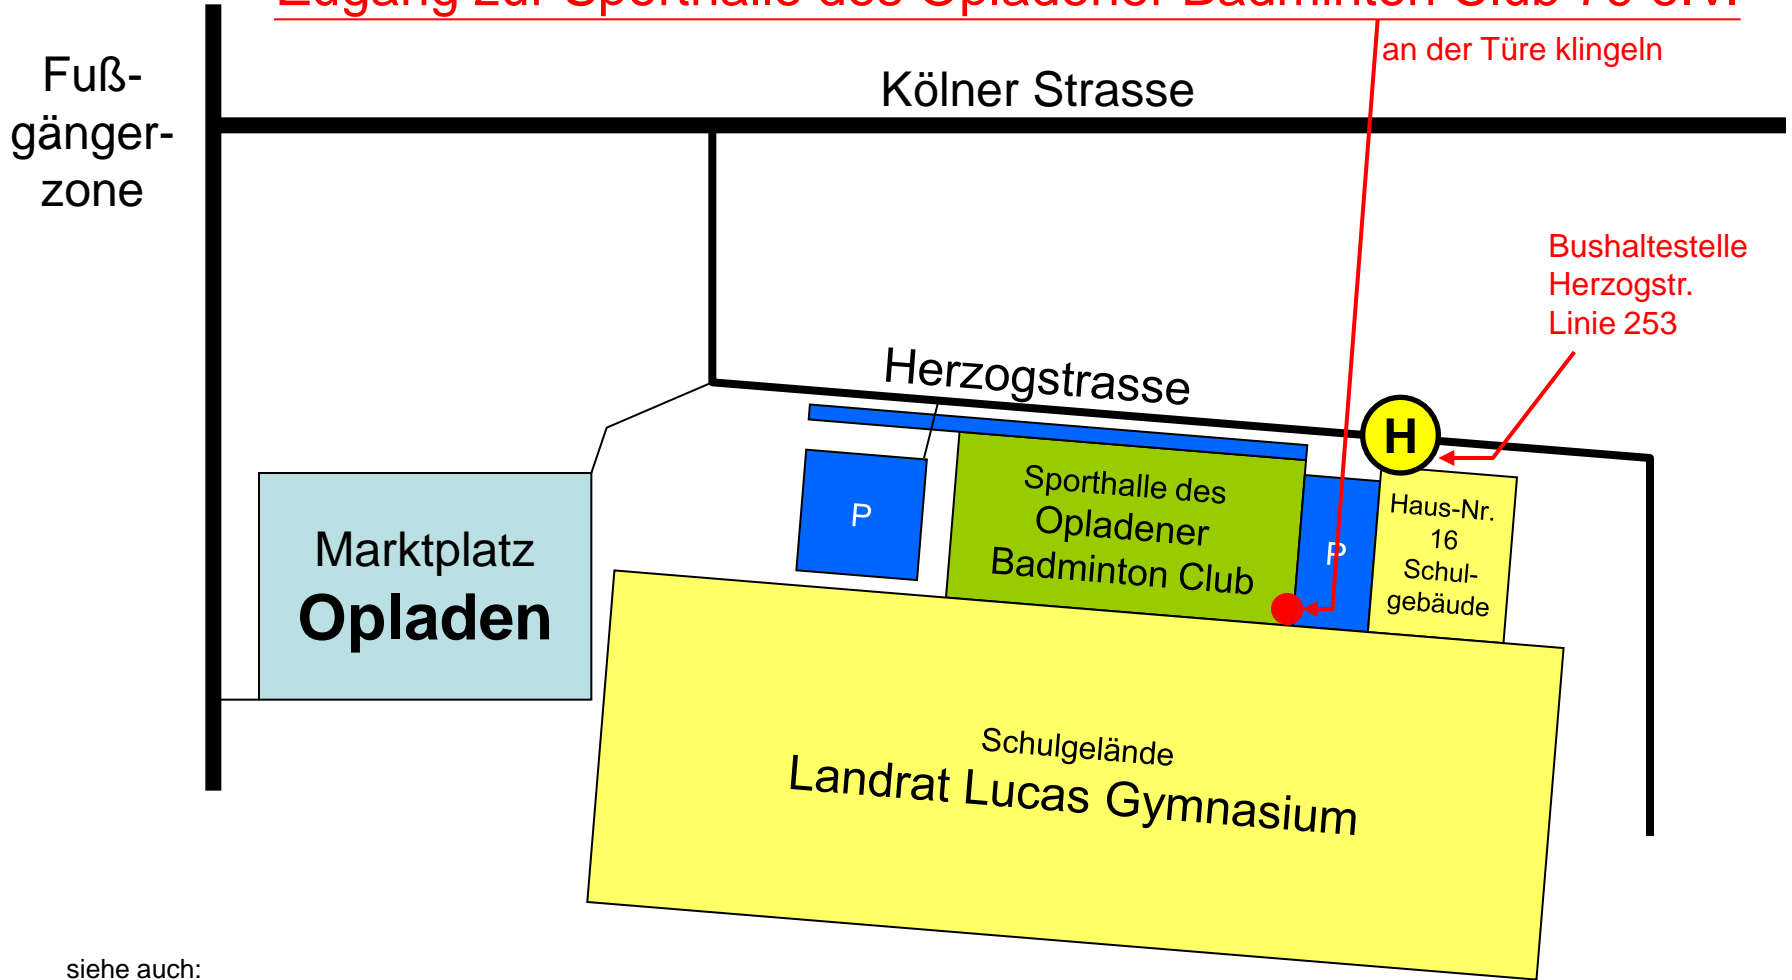

Zugang zur Sporthalle des Opladener Badminton Club 79 e.V.

siehe auch:
<http://www.landrat-lucas.de/schule/anfahrt/anfahrt.html>

GPS: N 51.03.43 E 07.00.05